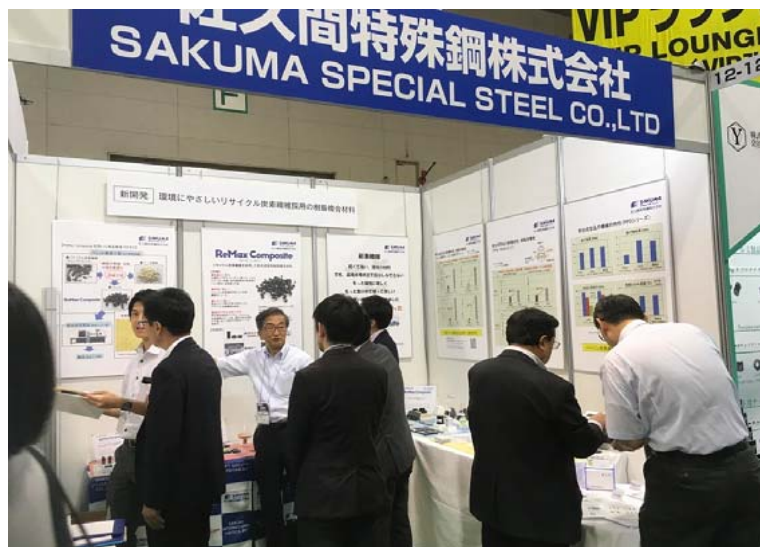

展示会場 ポートメッセ名古屋

展示会オープニング

佐久間ブース前

佐久間ブース全景

展示風景

説明風景

説明風景